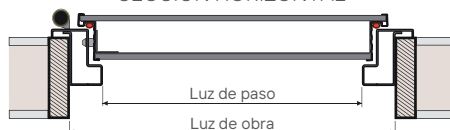

PREMARCO TUBULAR SECCIÓN HORIZONTAL