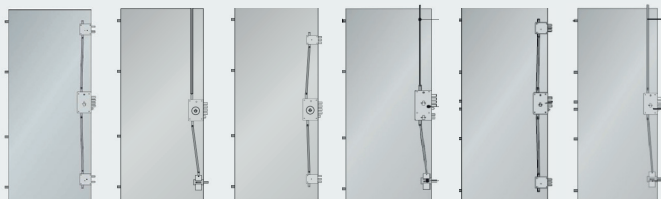

**Bisagra soldada en el marco**, regulables en altura.

**Limitador de apertura**, fijado desde el interior del marco.

**Estructura de la hoja**, en acero electrocincado formada por 3 omegas de refuerzo vertical.

## GAMA HOFERVAN

Fijos, medidas especiales, cerradura de servicio, resistencia a la efracción 4, EI<sub>2</sub>30, EI<sub>2</sub>60... y más.

Consulta con nuestro departamento comercial otras posibilidades en cuanto a prestaciones técnicas superiores, bisagras ocultas, domótica, etc.