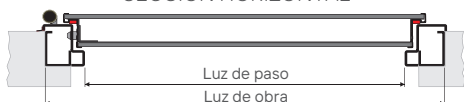

MEDIDAS DISPONIBLES

	Disponibilidad	Premarco y Marco	Medidas (mm)		Acabado Carenado y Marco	Acabado Manillería
			Luz de paso	Luz de obra (marco)		
HOFERVAN 8-A	inmediata	estándar	2.100 x 900	2.160 x 1.020	Blanco	Plata
			2.100 x 900	2.160 x 1.020	Plata	Plata
HOFERVAN 8-B 	inmediata	estándar	2.040 x 800	2.100 x 920	Marrón	Mixta*
			2.040 x 800	2.100 x 920	Blanco	Plata
			2.040 x 800	2.100 x 920	Plata	Plata
HOFERVAN 8-R	inmediata	tubular reforma	2.000 x 760	2.040 x 840	Marrón	Mixta*
			2.000 x 760	2.040 x 840	Blanco	Plata
			2.000 x 760	2.040 x 840	Plata	Plata

*MIXTA: Acabado oro en exterior, plata en interior.

PREMARCO ESTÁNDAR SECCIÓN HORIZONTAL